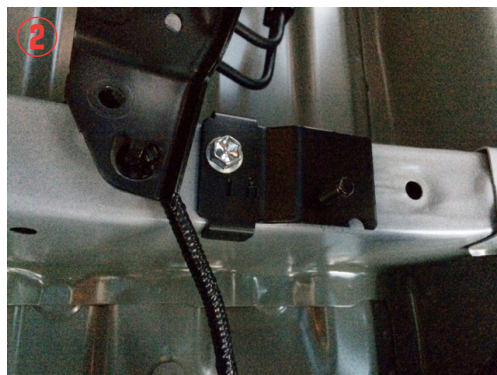

リアブレーキホース移動ブラケット取付説明書

付属品

ブラケット	1
M8 フランジナット	1

① 純正ブラケットを固定しているボルトを外して下さい。

② 移動ブラケットを、純正ボルトを使用し固定して下さい。

③ 移動ブラケットに、純正ブラケットを付属のナットで固定して下さい。

④ 完成