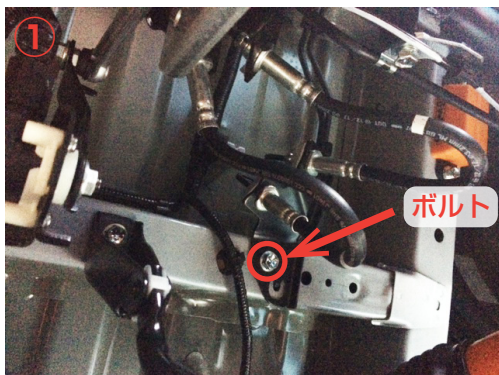

リアブレーキホース移動ブラケット取付説明書

付属品

ブラケット	1
M8 フランジナット	1

① 純正ブラケットを固定しているボルトを外して下さい。

② 移動ブラケットを、純正ボルトを使用し固定して下さい。

③ 移動ブラケットに、純正ブラケットを付属のナットで固定して下さい。

④ 完成